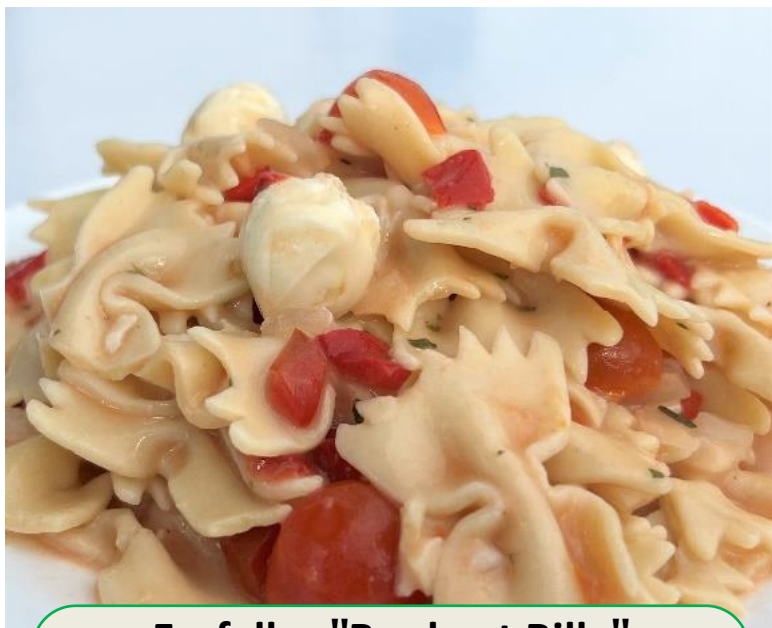

Cœur de blé au poulet et basilic

800g : poids de vente pièce

4 pièces par colis

96 colis par palette

Code article : 832 010 104

EAN : 3300842240914

Farfalles "Boule et Bille"

800g : poids de vente pièce