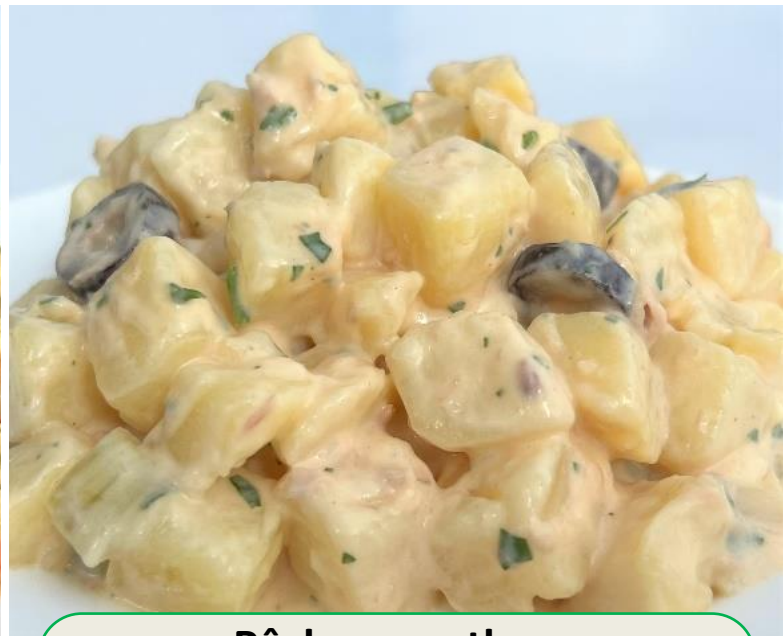

Pêcheur au thon

800g : poids de vente pièce

4 pièces par colis

96 colis par palette

Code article : 832 009 404

EAN : 3300842240501