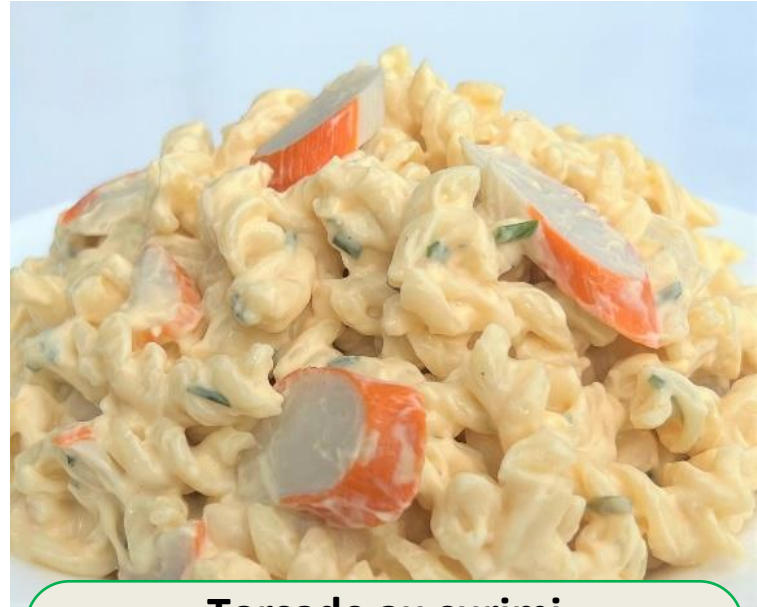

Torsade au surimi

800g : poids de vente pièce
4 pièces par colis
96 colis par palette
Code article : **832 009 604**
EAN : **3300842240525**